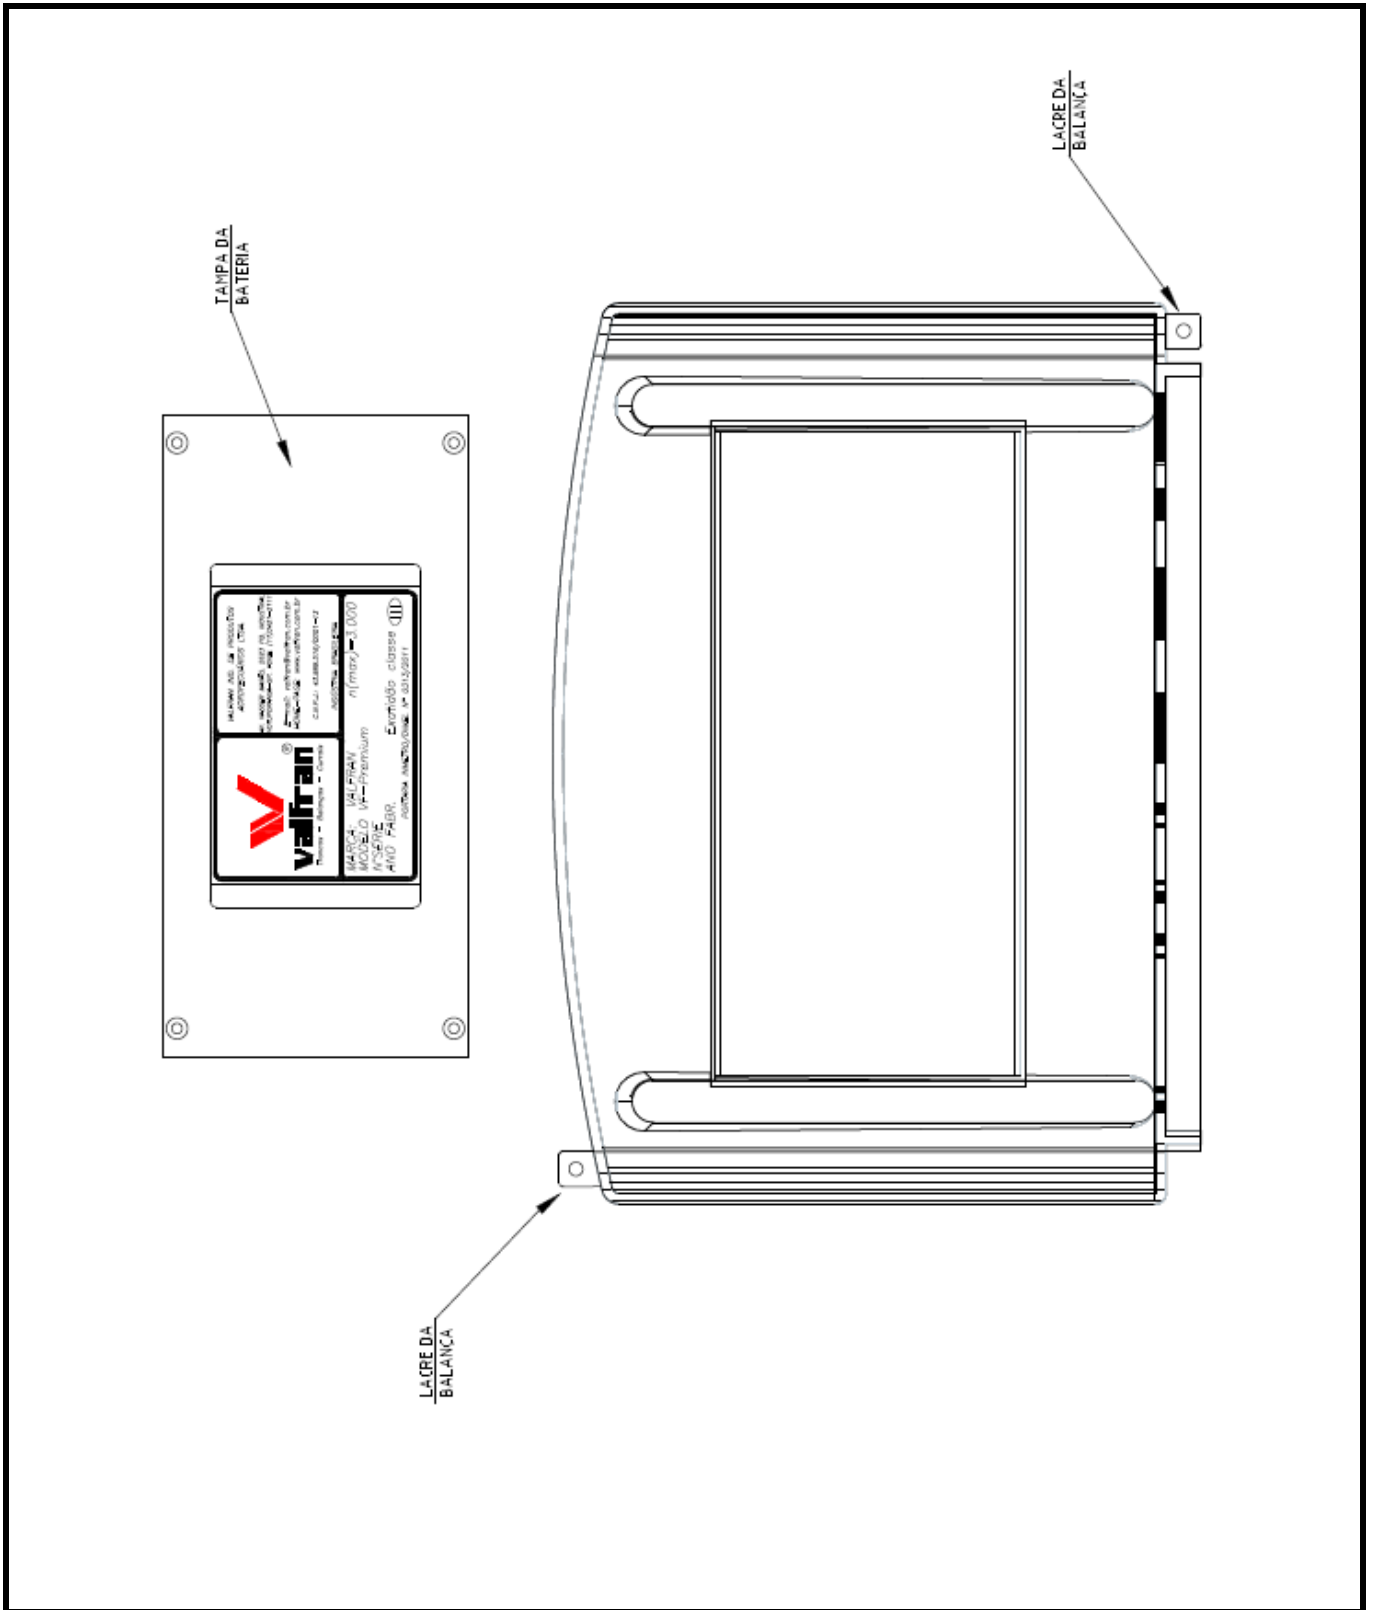

DESENHO ANEXO À PORTARIA INMETRO/DIMEL Nº 0016, DE 07 DE FEVEREIRO DE 2014.

	FABRICANTE: VALFRAN INDÚSTRIA DE PRODUTOS AGROPECUÁRIOS LTDA	COTAS EM: -
	Vista Posterior com detalhe do plano de selagem do Modelo VF-Premium	ESCALA: -
		ANEXO: 03