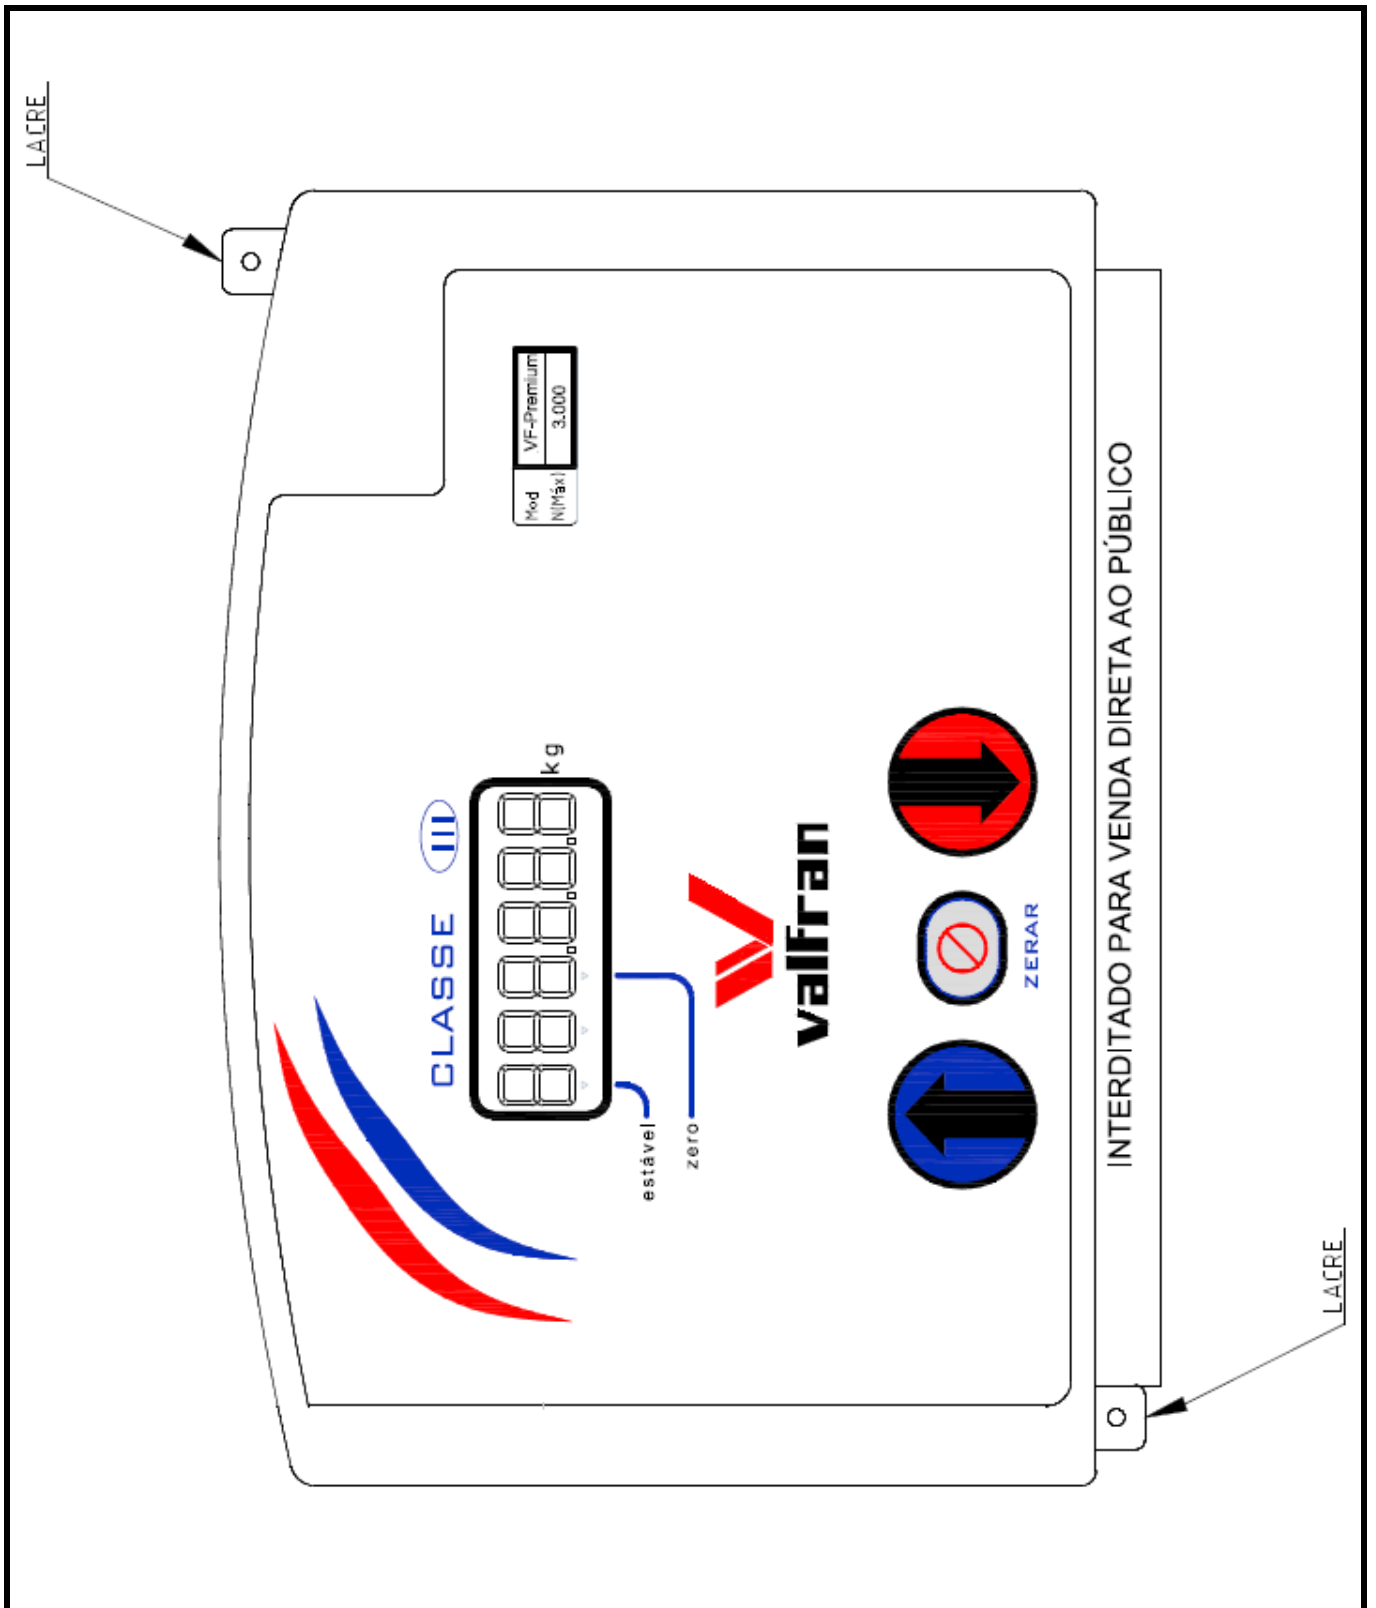

DESENHO ANEXO À PORTARIA INMETRO/DIMEL Nº 0016, DE 07 DE FEVEREIRO DE 2014.

	FABRICANTE: VALFRAN INDÚSTRIA DE PRODUTOS AGROPECUÁRIOS LTDA	COTAS EM: -
	Vista Frontal do Modelo VF-Premium	ESCALA: -
		ANEXO: 01